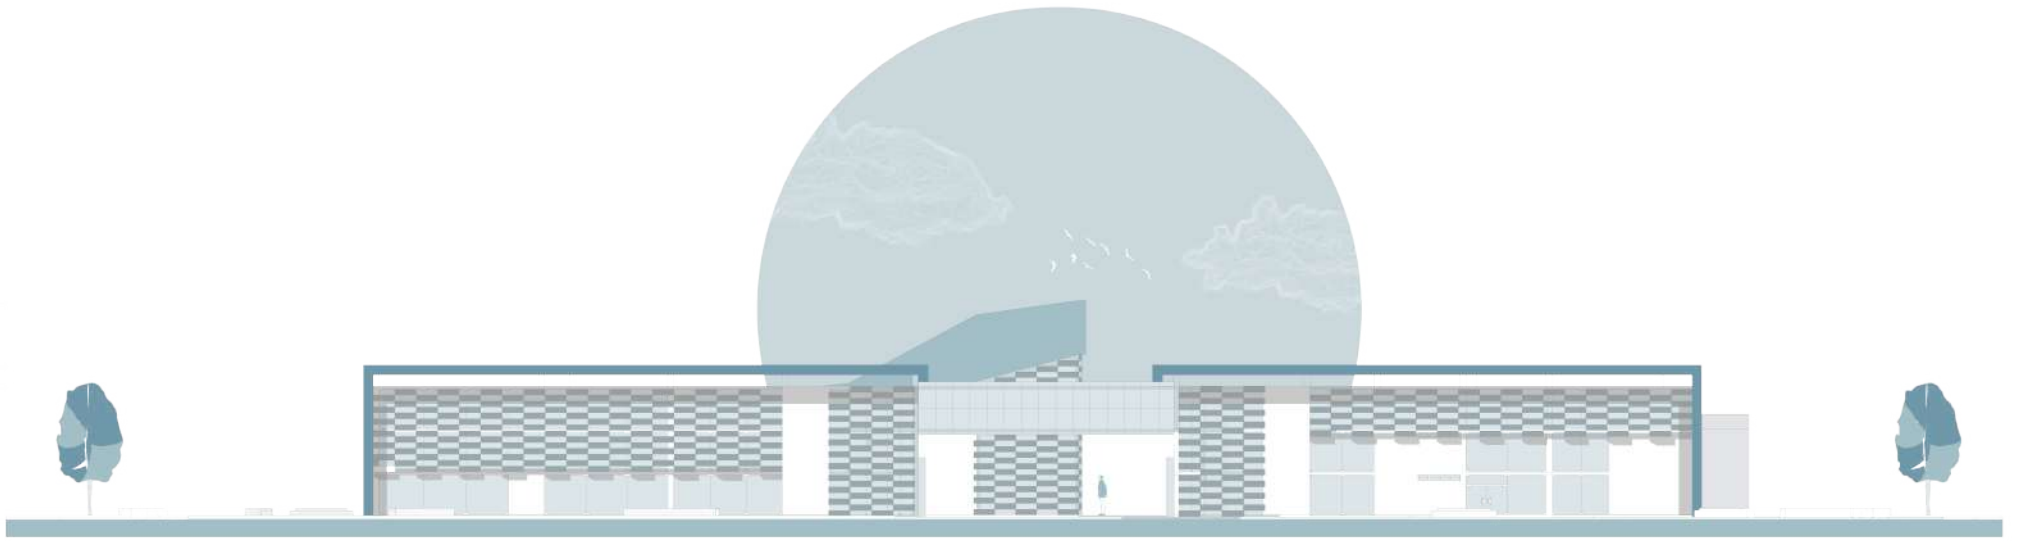

Arch designer DIEGO RIOS

ANA AQUINO | LUCERO ORTIZ | YURIBEL VÁSQUEZ

INGRESO PRINCIPAL

PROLONGACIÓN INCA YUPANQUI

PROLONGACIÓN INCA YUPANQUI

AUDITORIO