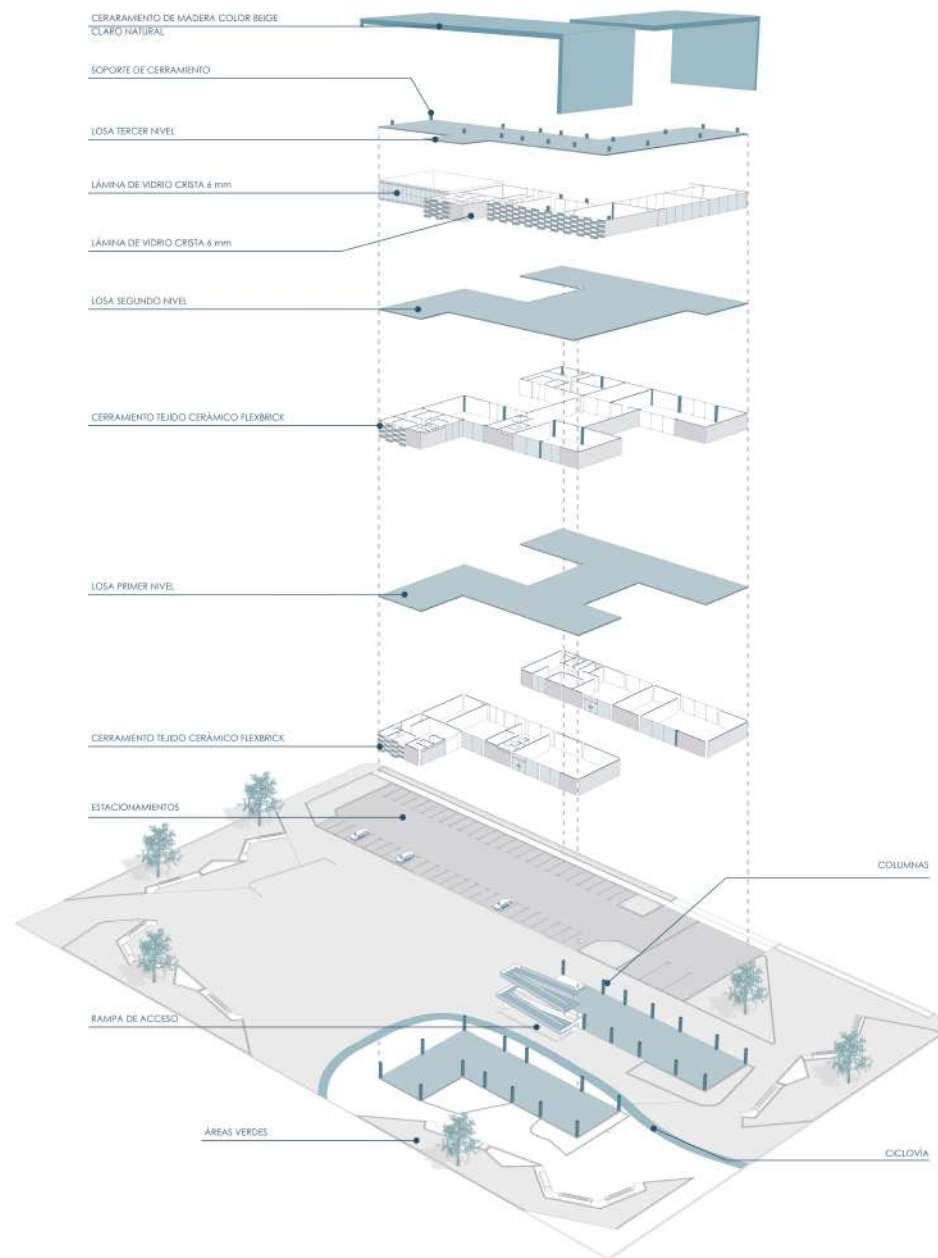

Arch designer DIEGO RIOS

ANA AQUINO | LUCERO ORTIZ | YURIBEL VÁSQUEZ

INGRESO PRINCIPAL

PROLONGACIÓN INCA YUPANQUI

PROLONGACIÓN INCA YUPANQUI

AUDITORIO