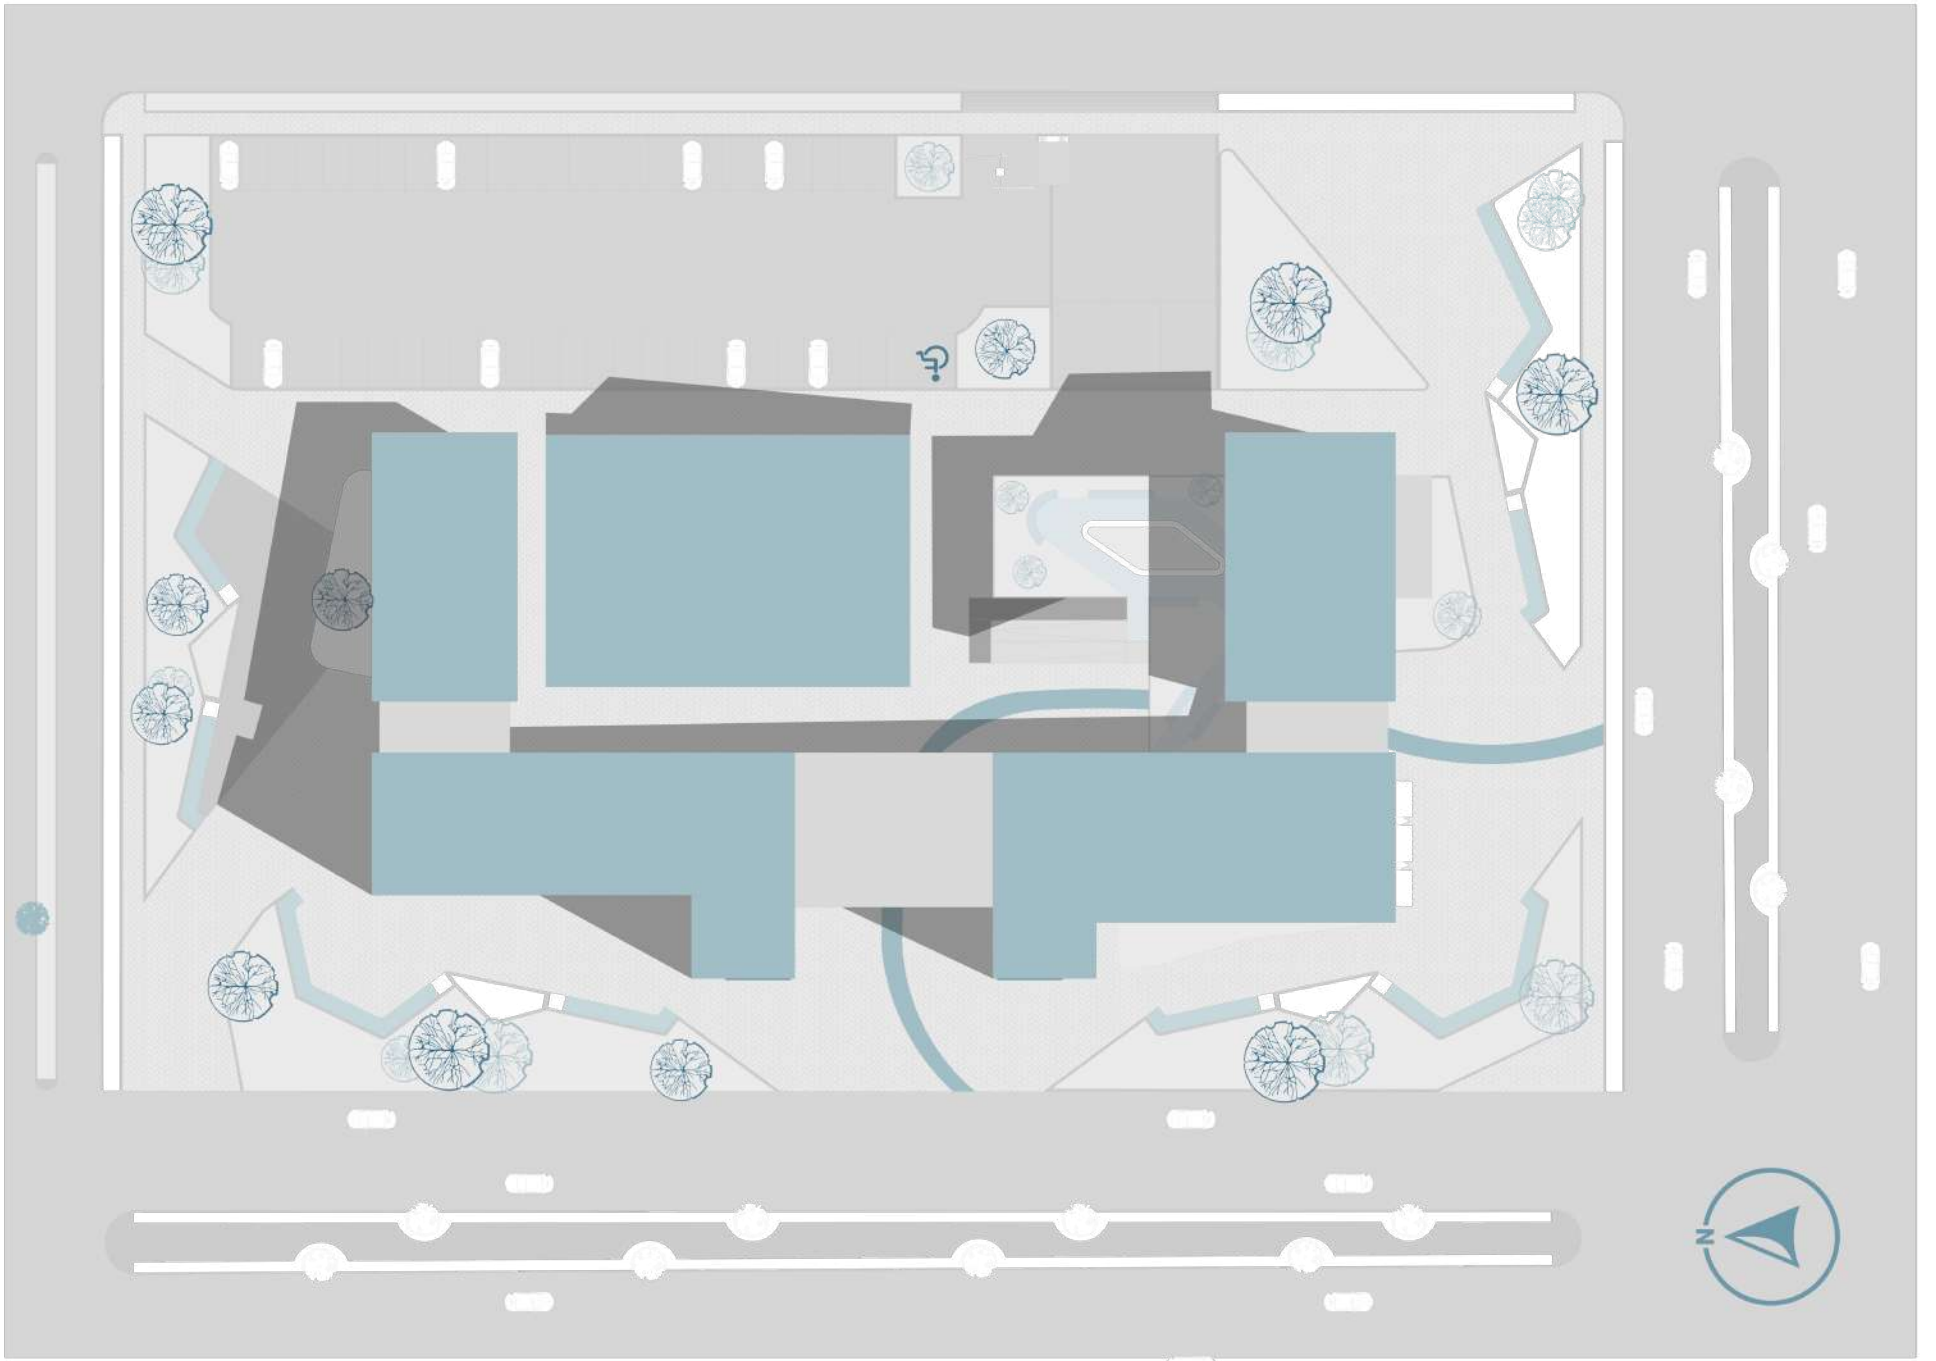

Arch designer DIEGO RIOS

ANA AQUINO | LUCERO ORTIZ | YURIBEL VÁSQUEZ

INGRESO PRINCIPAL

PROLONGACIÓN INCA YUPANQUI

PROLONGACIÓN INCA YUPANQUI

AUDITORIO